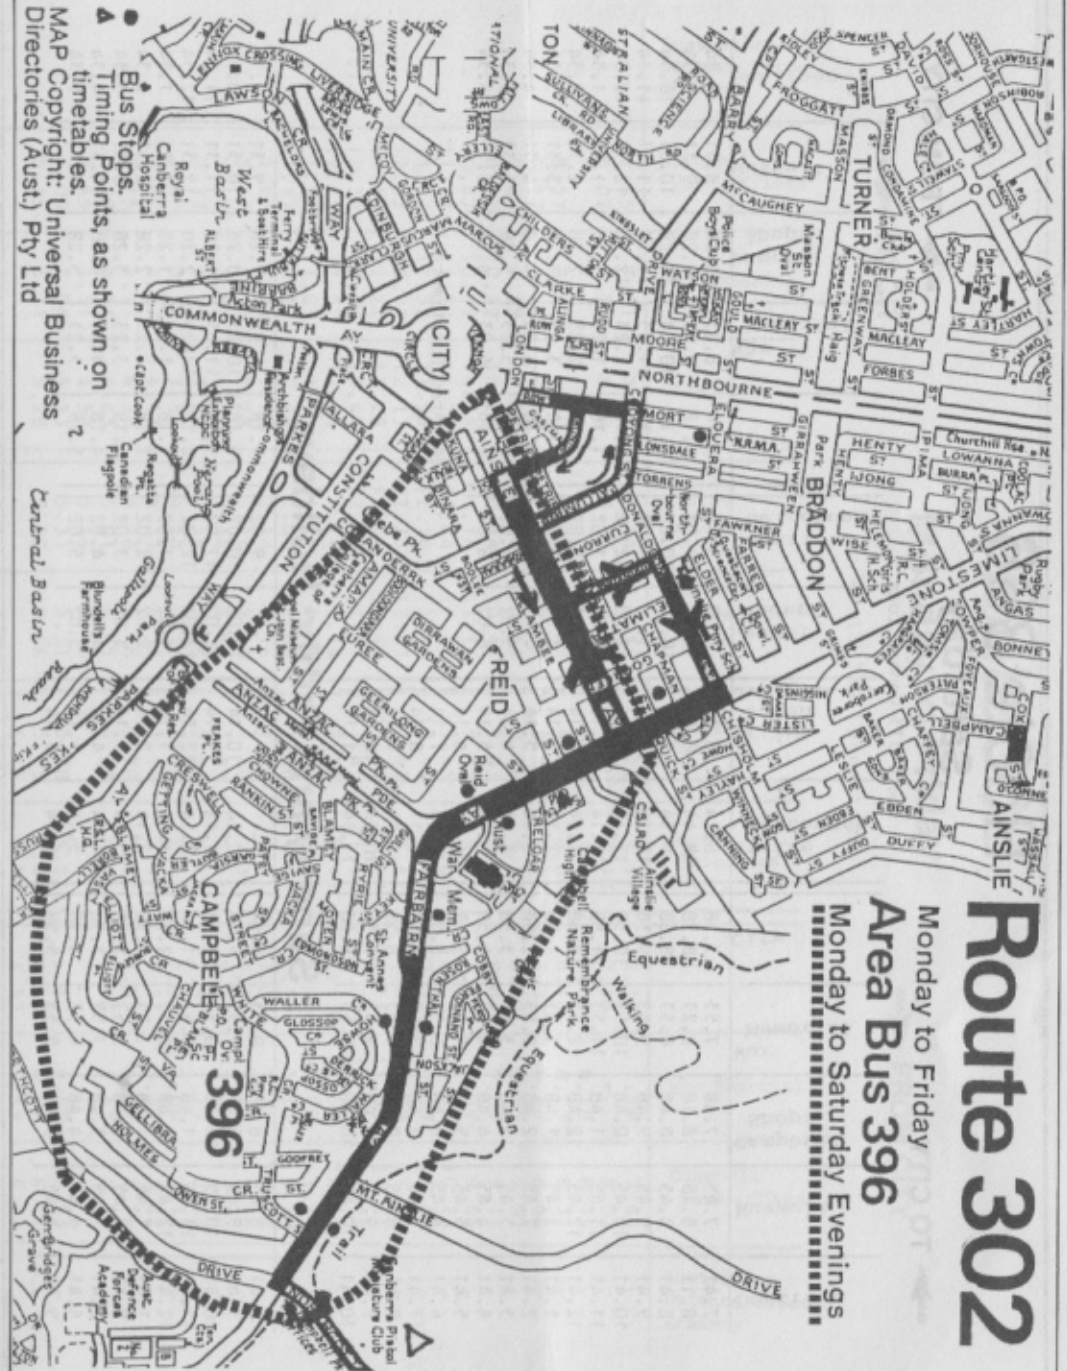

# Route 302

Monday to Friday

➔ TO CITY

➔ FROM CITY

Route 333 Connections

Australian Defence Force Academy	Campbell Park Offices	War Memorial	City	Arrive Belconnen	Arrive Woden	Depart Woden	Depart Belconnen	City	War Memorial	Campbell Park Offices	Australian Defence Force Academy
-	7.45	7.51	7.58	8.14	8.16	7.15	7.17	7.33	7.39	7.44	-
-	8.07	8.13	8.20	8.38	8.29	7.30	7.30	7.48	-	8.01	-
-	-	-	-	-	-	7.45	7.45	8.03	8.10	8.16	-
-	8.37	8.43	8.50	9.08	9.09	8.00	8.00	8.18	8.25	8.31	-
-	9.17	9.22	9.28	9.44	9.46	8.15	8.15	8.33	8.40	8.46	-
-	9.47	9.52	9.58	10.14	10.16	8.30	8.30	8.48	8.55	9.01	-
-	10.17	10.22	10.28	10.44	10.46	8.45	8.45	9.03	9.09	9.14	-
-	10.47	10.52	10.58	11.14	11.16	9.15	9.17	9.33	9.39	9.44	-
-	11.17	11.22	11.28	11.44	11.46	9.45	9.47	10.03	10.09	10.14	-
-	11.47	11.52	11.58	12.14	12.16	10.15	10.17	10.33	10.39	10.44	-
-	12.02	12.07	12.13	12.29	12.31	10.45	10.47	11.03	11.09	11.14	-
-	12.17	12.22	12.28	12.44	12.46	11.15	11.17	11.33	11.39	11.44	-
12.28	12.32	12.37	12.43	12.59	1.01	11.45	11.47	12.03	12.09	12.14	-
-	12.47	12.52	12.58	1.14	1.16	12.15	12.17	12.33	12.39	12.44	-
-	1.02	1.07	1.13	1.29	1.31	12.45	12.47	1.03	1.09	1.14	-
-	1.17	1.22	1.28	1.44	1.46	1.00	1.02	1.18	1.24	1.29	1.33
-	1.47	1.52	1.58	2.14	2.16	1.15	1.17	1.33	1.39	1.44	-
-	2.17	2.22	2.28	2.44	2.46	1.30	1.32	1.48	1.54	1.59	-
-	2.47	2.52	2.58	3.14	3.16	1.45	1.47	2.03	2.09	2.14	-
-	3.17	3.22	3.28	3.44	3.46	2.15	2.17	2.33	2.39	2.44	-
-	3.47	3.52	3.58	4.14	4.16	2.45	2.47	3.03	3.09	3.14	-
-	4.02	4.07	4.13	4.31	4.31	3.15	3.17	3.33	3.39	3.44	-
-	4.15	4.21	4.28	4.46	4.46	3.30	3.32	4.03	4.09	4.14	-
-	4.30	4.36	4.43	5.01	5.01	4.20	4.22	4.40	4.47	4.53	-
-	4.45	4.51	4.58	5.16	5.16	-	-	-	-	-	-
-	5.00	5.06	5.13	5.31	5.31	5.20	5.22	5.40	5.47	5.53	-
-	5.15	5.21	5.28	5.46	5.46	5.45	5.47	6.03	6.09	6.14	-
-	-	-	-	-	-	6.15	6.17	6.33	6.39	6.44	-
-	5.47	5.52	5.58	6.14	6.16	-	-	-	-	-	-
-	6.47	6.52	6.58	7.14	7.16	-	-	-	-	-	-